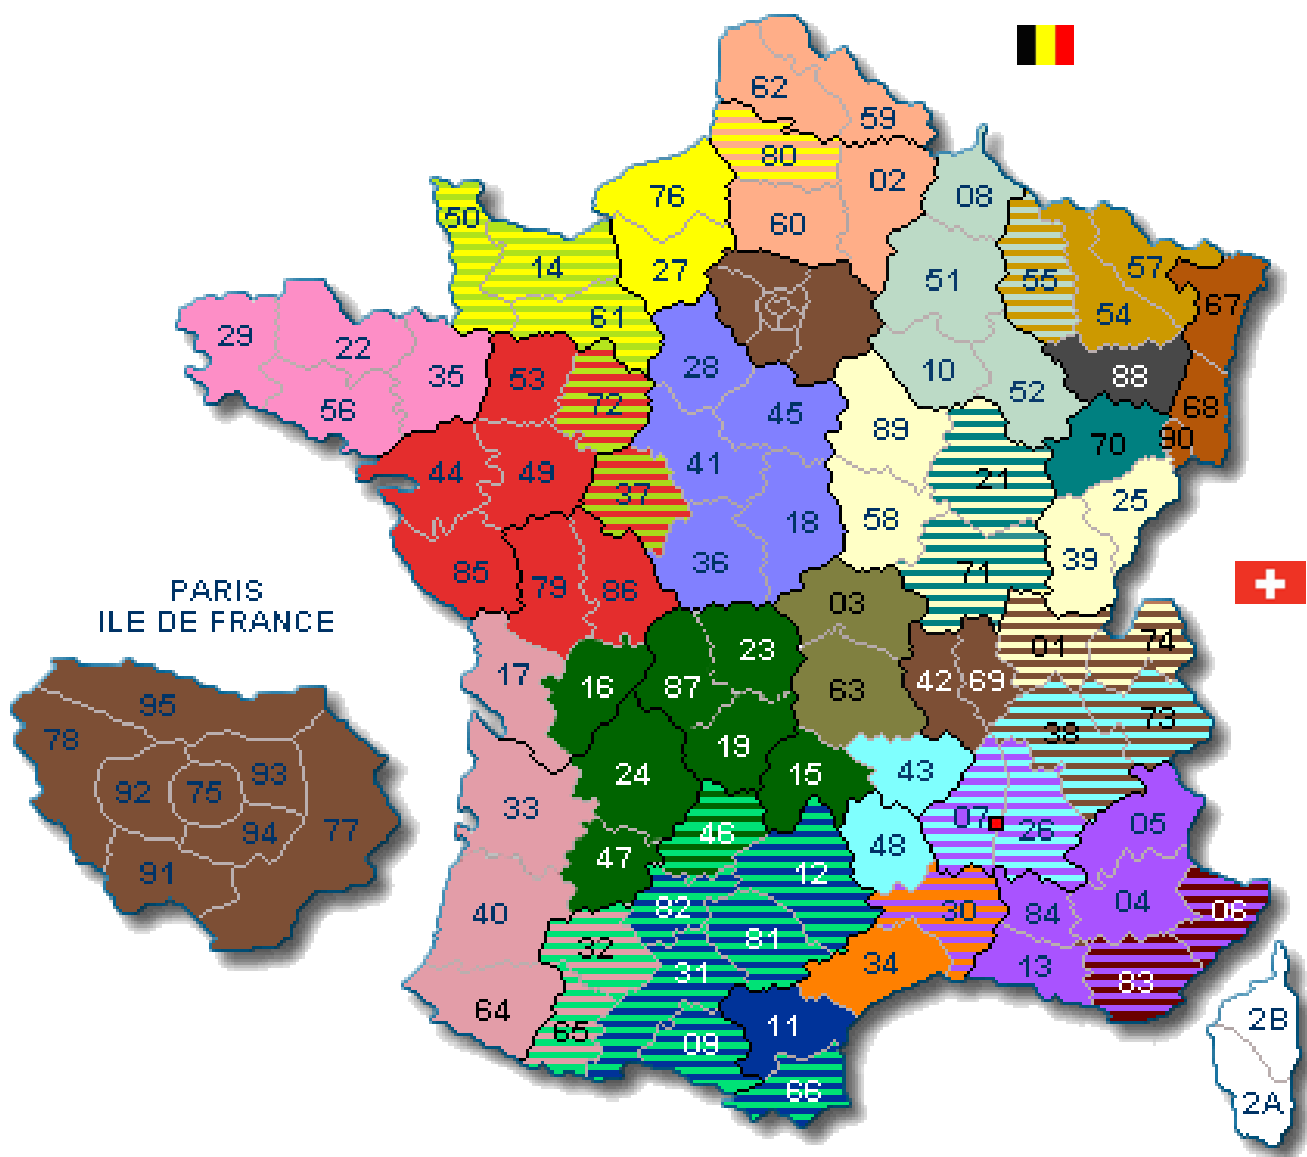

Distributeur en BELGIQUE
JARDIRAMA Rue de la Gare, 12 B-4608 Warsage info@jardirama.be Tel : +32 (0)4 376 61 03 Fax : +32 (0)4 376 61 25 www.jardirama.be   Votre contact : Marc LEJEUNE

Distributeur en SUISSE
LAMPRECHT Baumschule GmbH Humbel – Höhenstrasse, 33 8330 Pfäffikon ZH info@lamprecht-baum.ch Tel : +41 (0)44 950 33 06 Fax : +41 (0)44 950 58 38   Vos contacts : Ueli LAMPRECHT - +41 79 665 77 21